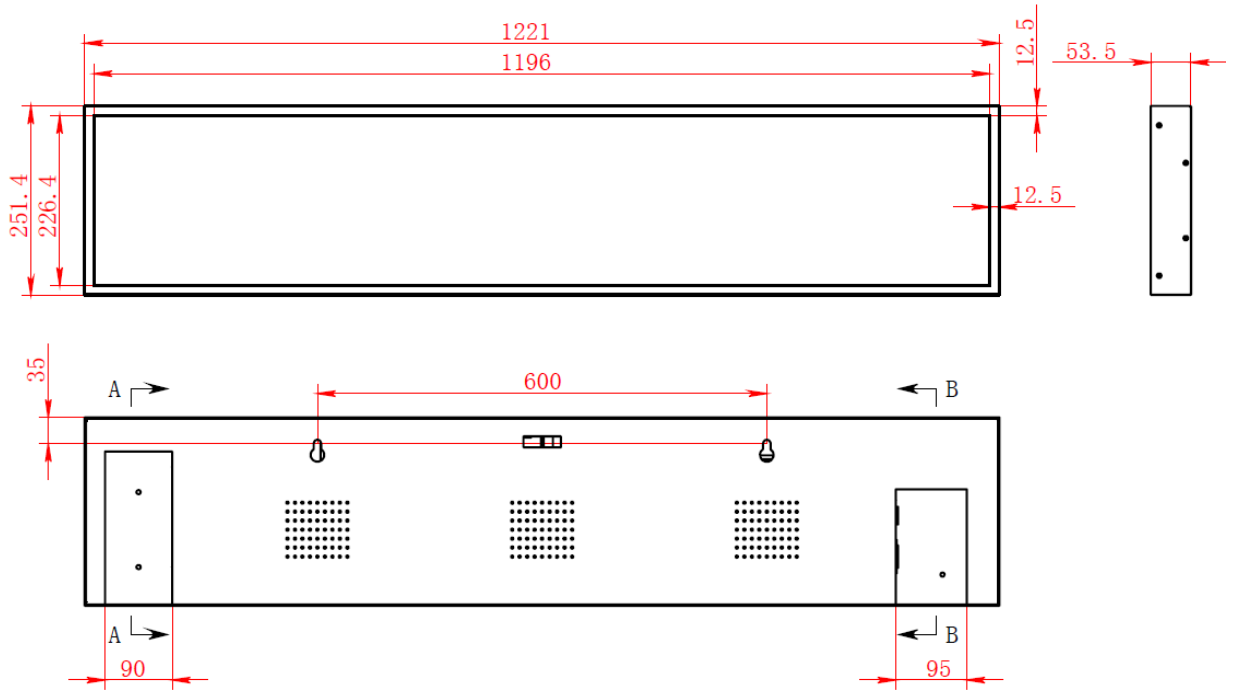

## Physical

Bezel	12.5 mm (Even Bezel)
Body Dimension	1221 (W) × 251.4 (H) × 53.5 (D) mm
Set Weight	10.6 Kg
Package Dimension	1335 (W) × 156 (H) × 367 (D) mm
Package Weight	13.8 Kg

## Dimension Drawing